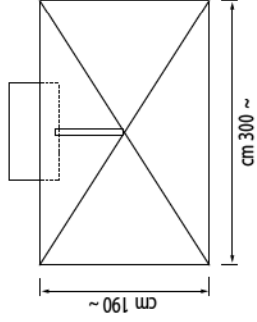

C 05 FACT SHEET

CANOPY SHAPE AND SIZE	HEXAGONAL, 10.5 FT DIAMETER
OVERALL HEIGHT	108"
WALKING HEIGHT WHEN OPEN	93"
DISTANCE TO FLOOR WHEN CLOSED	39"
WEIGHT	49 LBS
MATERIAL	POWDER-COATED ALUMINUM
WALL THICKNESS	3mm
FRAME COLORS	PEPPERCORN BROWN
FABRIC	SUNBRELLA, 16 STANDARD COLORS
PACKAGING SIZE	1 BOX, 89" x 11" x 10"

ISCHIA

ISCHIA D320

ISCHIA D340

ISCHIA 200X300

ISCHIA 280X280

ISCHIA 250X375

ISCHIA 300X200

ISCHIA BASE PIASTRA ALU 3 S/STAB

ISCHIA BASE STYLO

ISCHIA MEASURE TABLE

SIZE (cm)	A	B	C	D	E	F	G	H	I	L	M
D 320	320	266	33,5	236	274	237	210	99	71	190	136
D 340	358	304	33,5	236	278	237	210	92	84	202	148
200X300	252	198	33,5	236	270	237	210	68	40	182	128
280X280	330	276	33,5	236	274	237	210	66	38	190	136
250X375	315	261	33,5	236	274	237	210	66	38	190	136
300X200	340	286	33,5	236	278	237	210	79	50	200	146