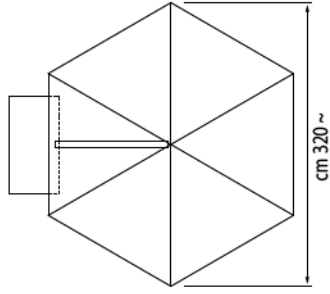

C 05 FACT SHEET

CANOPY SHAPE AND SIZE	HEXAGONAL, 10.5 FT DIAMETER
OVERALL HEIGHT	108"
WALKING HEIGHT WHEN OPEN	93"
DISTANCE TO FLOOR WHEN CLOSED	39"
WEIGHT	49 LBS
MATERIAL	POWDER-COATED ALUMINUM
WALL THICKNESS	3mm
FRAME COLORS	PEPPERCORN BROWN
FABRIC	SUNBRELLA, 16 STANDARD COLORS
PACKAGING SIZE	1 BOX, 89" x 11" x 10"

ISCHIA

ISCHIA D320

ISCHIA D340

ISCHIA 200X300

ISCHIA 280X280

ISCHIA 250X375

ISCHIA 300X200

ISCHIA BASE PIASTRA ALU 3 S/STAB

ISCHIA BASE STYLO

ISCHIA MEASURE TABLE

SIZE (cm)	A	B	C	D	E	F	G	H	I	L	M
D 320	320	266	33,5	236	274	237	210	99	71	190	136
D 340	358	304	33,5	236	278	237	210	92	84	202	148
200X300	252	198	33,5	236	270	237	210	68	40	182	128
280X280	330	276	33,5	236	274	237	210	66	38	190	136
250X375	315	261	33,5	236	274	237	210	66	38	190	136
300X200	340	286	33,5	236	278	237	210	79	50	200	146