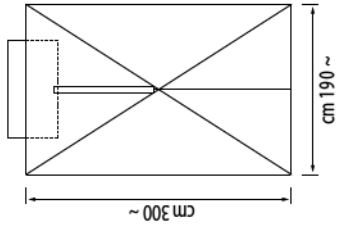

C 05 FACT SHEET

CANOPY SHAPE AND SIZE	HEXAGONAL, 10.5 FT DIAMETER
OVERALL HEIGHT	108"
WALKING HEIGHT WHEN OPEN	93"
DISTANCE TO FLOOR WHEN CLOSED	39"
WEIGHT	49 LBS
MATERIAL	POWDER-COATED ALUMINUM
WALL THICKNESS	3mm
FRAME COLORS	PEPPERCORN BROWN
FABRIC	SUNBRELLA, 16 STANDARD COLORS
PACKAGING SIZE	1 BOX, 89" x 11" x 10"

ISCHIA

ISCHIA D320

ISCHIA D340

ISCHIA 200X300

ISCHIA 280X280

ISCHIA 250X375

ISCHIA 300X200

ISCHIA BASE PIASTRA ALU 3 S/STAB

ISCHIA BASE STYLO

ISCHIA MEASURE TABLE

SIZE (cm)	A	B	C	D	E	F	G	H	I	L	M
D 320	320	266	33,5	236	274	237	210	99	71	190	136
D 340	358	304	33,5	236	278	237	210	92	84	202	148
200X300	252	198	33,5	236	270	237	210	68	40	182	128
280X280	330	276	33,5	236	274	237	210	66	38	190	136
250X375	315	261	33,5	236	274	237	210	66	38	190	136
300X200	340	286	33,5	236	278	237	210	79	50	200	146