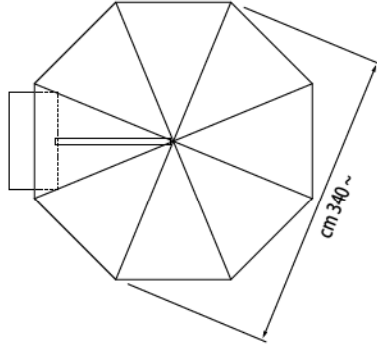

C 05 FACT SHEET

CANOPY SHAPE AND SIZE	HEXAGONAL, 10.5 FT DIAMETER
OVERALL HEIGHT	108"
WALKING HEIGHT WHEN OPEN	93"
DISTANCE TO FLOOR WHEN CLOSED	39"
WEIGHT	49 LBS
MATERIAL	POWDER-COATED ALUMINUM
WALL THICKNESS	3mm
FRAME COLORS	PEPPERCORN BROWN
FABRIC	SUNBRELLA, 16 STANDARD COLORS
PACKAGING SIZE	1 BOX, 89" x 11" x 10"

ISCHIA

ISCHIA D320

ISCHIA D340

ISCHIA 200X300

ISCHIA 280X280

ISCHIA 250X375

ISCHIA 300X200

ISCHIA BASE PIASTRA ALU 3 S/STAB

ISCHIA BASE STYLO

ISCHIA MEASURE TABLE

SIZE (cm)	A	B	C	D	E	F	G	H	I	L	M
D 320	320	266	33,5	236	274	237	210	99	71	190	136
D 340	358	304	33,5	236	278	237	210	92	84	202	148
200X300	252	198	33,5	236	270	237	210	68	40	182	128
280X280	330	276	33,5	236	274	237	210	66	38	190	136
250X375	315	261	33,5	236	274	237	210	66	38	190	136
300X200	340	286	33,5	236	278	237	210	79	50	200	146