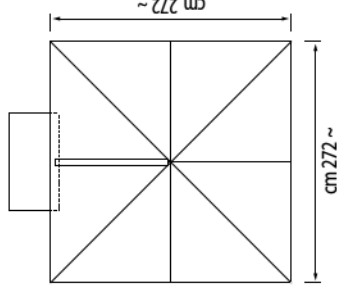

C 05 FACT SHEET

CANOPY SHAPE AND SIZE	HEXAGONAL, 10.5 FT DIAMETER
OVERALL HEIGHT	108"
WALKING HEIGHT WHEN OPEN	93"
DISTANCE TO FLOOR WHEN CLOSED	39"
WEIGHT	49 LBS
MATERIAL	POWDER-COATED ALUMINUM
WALL THICKNESS	3mm
FRAME COLORS	PEPPERCORN BROWN
FABRIC	SUNBRELLA, 16 STANDARD COLORS
PACKAGING SIZE	1 BOX, 89" x 11" x 10"

ISCHIA

ISCHIA D320

ISCHIA D340

ISCHIA 200X300

ISCHIA 280X280

ISCHIA 250X375

ISCHIA 300X200

ISCHIA BASE PIASTRA ALU 3 S/STAB

ISCHIA BASE STYLO

ISCHIA MEASURE TABLE

SIZE (cm)	A	B	C	D	E	F	G	H	I	L	M
D 320	320	266	33,5	236	274	237	210	99	71	190	136
D 340	358	304	33,5	236	278	237	210	92	84	202	148
200X300	252	198	33,5	236	270	237	210	68	40	182	128
280X280	330	276	33,5	236	274	237	210	66	38	190	136
250X375	315	261	33,5	236	274	237	210	66	38	190	136
300X200	340	286	33,5	236	278	237	210	79	50	200	146