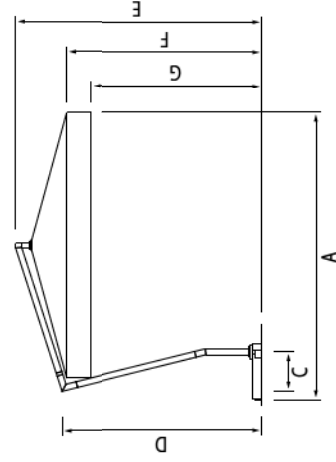

C 05 FACT SHEET

CANOPY SHAPE AND SIZE	HEXAGONAL, 10.5 FT DIAMETER
OVERALL HEIGHT	108"
WALKING HEIGHT WHEN OPEN	93"
DISTANCE TO FLOOR WHEN CLOSED	39"
WEIGHT	49 LBS
MATERIAL	POWDER-COATED ALUMINUM
WALL THICKNESS	3mm
FRAME COLORS	PEPPERCORN BROWN
FABRIC	SUNBRELLA, 16 STANDARD COLORS
PACKAGING SIZE	1 BOX, 89" x 11" x 10"

ISCHIA

ISCHIA D320

ISCHIA D340

ISCHIA 200X300

ISCHIA 280X280

ISCHIA 250X375

ISCHIA 300X200

ISCHIA BASE PIASTRA ALU 3 S/STAB

ISCHIA BASE STYLO

ISCHIA MEASURE TABLE

SIZE (cm)	A	B	C	D	E	F	G	H	I	L	M
D 320	320	266	33,5	236	274	237	210	99	71	190	136
D 340	358	304	33,5	236	278	237	210	92	84	202	148
200X300	252	198	33,5	236	270	237	210	68	40	182	128
280X280	330	276	33,5	236	274	237	210	66	38	190	136
250X375	315	261	33,5	236	274	237	210	66	38	190	136
300X200	340	286	33,5	236	278	237	210	79	50	200	146