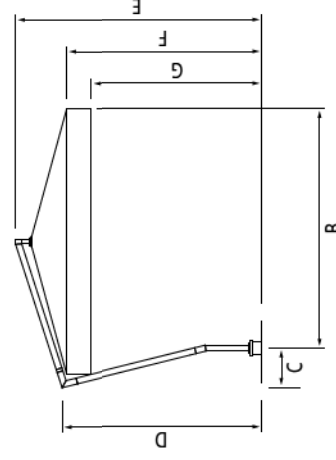

C 05 FACT SHEET

CANOPY SHAPE AND SIZE	HEXAGONAL, 10.5 FT DIAMETER
OVERALL HEIGHT	108"
WALKING HEIGHT WHEN OPEN	93"
DISTANCE TO FLOOR WHEN CLOSED	39"
WEIGHT	49 LBS
MATERIAL	POWDER-COATED ALUMINUM
WALL THICKNESS	3mm
FRAME COLORS	PEPPERCORN BROWN
FABRIC	SUNBRELLA, 16 STANDARD COLORS
PACKAGING SIZE	1 BOX, 89" x 11" x 10"

ISCHIA

ISCHIA D320

ISCHIA D340

ISCHIA 200X300

ISCHIA 280X280

ISCHIA 250X375

ISCHIA 300X200

ISCHIA BASE PIASTRA ALU 3 S/STAB

ISCHIA BASE STYLO

ISCHIA MEASURE TABLE

SIZE (cm)	A	B	C	D	E	F	G	H	I	L	M
D 320	320	266	33,5	236	274	237	210	99	71	190	136
D 340	358	304	33,5	236	278	237	210	92	84	202	148
200X300	252	198	33,5	236	270	237	210	68	40	182	128
280X280	330	276	33,5	236	274	237	210	66	38	190	136
250X375	315	261	33,5	236	274	237	210	66	38	190	136
300X200	340	286	33,5	236	278	237	210	79	50	200	146