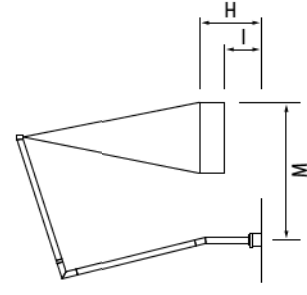

C 05 FACT SHEET

CANOPY SHAPE AND SIZE	HEXAGONAL, 10.5 FT DIAMETER
OVERALL HEIGHT	108"
WALKING HEIGHT WHEN OPEN	93"
DISTANCE TO FLOOR WHEN CLOSED	39"
WEIGHT	49 LBS
MATERIAL	POWDER-COATED ALUMINUM
WALL THICKNESS	3mm
FRAME COLORS	PEPPERCORN BROWN
FABRIC	SUNBRELLA, 16 STANDARD COLORS
PACKAGING SIZE	1 BOX, 89" x 11" x 10"

ISCHIA

ISCHIA D320

ISCHIA D340

ISCHIA 200X300

ISCHIA 280X280

ISCHIA 250X375

ISCHIA 300X200

ISCHIA BASE PIASTRA ALU 3 S/STAB

ISCHIA BASE STYLO

ISCHIA MEASURE TABLE

SIZE (cm)	A	B	C	D	E	F	G	H	I	L	M
D 320	320	266	33,5	236	274	237	210	99	71	190	136
D 340	358	304	33,5	236	278	237	210	92	84	202	148
200X300	252	198	33,5	236	270	237	210	68	40	182	128
280X280	330	276	33,5	236	274	237	210	66	38	190	136
250X375	315	261	33,5	236	274	237	210	66	38	190	136
300X200	340	286	33,5	236	278	237	210	79	50	200	146