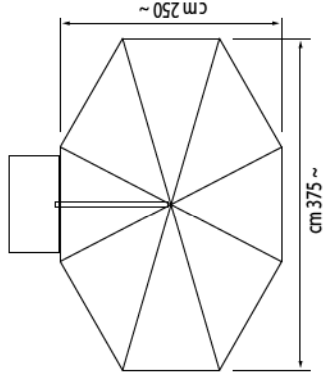

C 05 FACT SHEET

CANOPY SHAPE AND SIZE	HEXAGONAL, 10.5 FT DIAMETER
OVERALL HEIGHT	108"
WALKING HEIGHT WHEN OPEN	93"
DISTANCE TO FLOOR WHEN CLOSED	39"
WEIGHT	49 LBS
MATERIAL	POWDER-COATED ALUMINUM
WALL THICKNESS	3mm
FRAME COLORS	PEPPERCORN BROWN
FABRIC	SUNBRELLA, 16 STANDARD COLORS
PACKAGING SIZE	1 BOX, 89" x 11" x 10"

ISCHIA

ISCHIA D320

ISCHIA D340

ISCHIA 200X300

ISCHIA 280X280

ISCHIA 250X375

ISCHIA 300X200

ISCHIA BASE PIASTRA ALU 3 S/STAB

ISCHIA BASE STYLO

ISCHIA MEASURE TABLE

SIZE (cm)	A	B	C	D	E	F	G	H	I	L	M
D 320	320	266	33,5	236	274	237	210	99	71	190	136
D 340	358	304	33,5	236	278	237	210	92	84	202	148
200X300	252	198	33,5	236	270	237	210	68	40	182	128
280X280	330	276	33,5	236	274	237	210	66	38	190	136
250X375	315	261	33,5	236	274	237	210	66	38	190	136
300X200	340	286	33,5	236	278	237	210	79	50	200	146