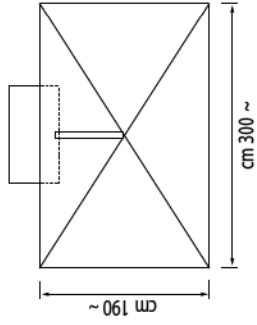

C 09 FACT SHEET

CANOPY SHAPE AND SIZE	SQUARE, 9.5 x 9.5 FT.
OVERALL HEIGHT	108"
WALKING HEIGHT WHEN OPEN	93"
DISTANCE TO FLOOR WHEN CLOSED	26"
WEIGHT	49 LBS
MATERIAL	POWDER-COATED ALUMINUM
WALL THICKNESS	3 mm
FRAME COLORS	PEPPERCORN BROWN
FABRIC	SUNBRELLA, 16 STANDARD COLORS
PACKAGING SIZE	1 BOX, 89" x 11" x 10"

ISCHIA

ISCHIA D320

ISCHIA D340

ISCHIA 200X300

ISCHIA 280X280

ISCHIA 250X375

ISCHIA 300X200

ISCHIA BASE PIASTRA ALU 3 S/STAB

ISCHIA BASE STYLO

ISCHIA MEASURE TABLE

SIZE (cm)	A	B	C	D	E	F	G	H	I	L	M
D 320	320	266	33,5	236	274	237	210	99	71	190	136
D 340	358	304	33,5	236	278	237	210	92	84	202	148
200X300	252	198	33,5	236	270	237	210	68	40	182	128
280X280	330	276	33,5	236	274	237	210	66	38	190	136
250X375	315	261	33,5	236	274	237	210	66	38	190	136
300X200	340	286	33,5	236	278	237	210	79	50	200	146