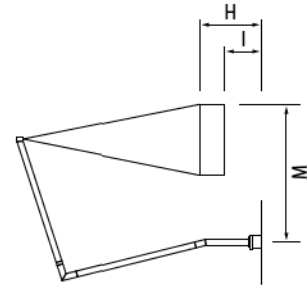

C 09 FACT SHEET

CANOPY SHAPE AND SIZE	SQUARE, 9.5 x 9.5 FT.
OVERALL HEIGHT	108"
WALKING HEIGHT WHEN OPEN	93"
DISTANCE TO FLOOR WHEN CLOSED	26"
WEIGHT	49 LBS
MATERIAL	POWDER-COATED ALUMINUM
WALL THICKNESS	3 mm
FRAME COLORS	PEPPERCORN BROWN
FABRIC	SUNBRELLA, 16 STANDARD COLORS
PACKAGING SIZE	1 BOX, 89" x 11" x 10"

ISCHIA

ISCHIA D320

ISCHIA D340

ISCHIA 200X300

ISCHIA 280X280

ISCHIA 250X375

ISCHIA 300X200

ISCHIA BASE PIASTRA ALU 3 S/STAB

ISCHIA BASE STYLO

ISCHIA MEASURE TABLE

SIZE (cm)	A	B	C	D	E	F	G	H	I	L	M
D 320	320	266	33,5	236	274	237	210	99	71	190	136
D 340	358	304	33,5	236	278	237	210	92	84	202	148
200X300	252	198	33,5	236	270	237	210	68	40	182	128
280X280	330	276	33,5	236	274	237	210	66	38	190	136
250X375	315	261	33,5	236	274	237	210	66	38	190	136
300X200	340	286	33,5	236	278	237	210	79	50	200	146