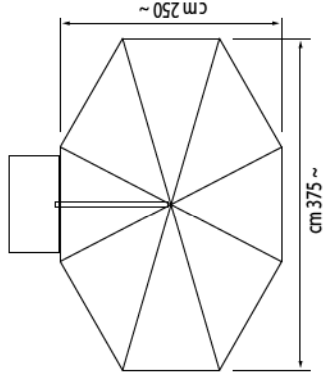

C 09 FACT SHEET

CANOPY SHAPE AND SIZE	SQUARE, 9.5 x 9.5 FT.
OVERALL HEIGHT	108"
WALKING HEIGHT WHEN OPEN	93"
DISTANCE TO FLOOR WHEN CLOSED	26"
WEIGHT	49 LBS
MATERIAL	POWDER-COATED ALUMINUM
WALL THICKNESS	3 mm
FRAME COLORS	PEPPERCORN BROWN
FABRIC	SUNBRELLA, 16 STANDARD COLORS
PACKAGING SIZE	1 BOX, 89" x 11" x 10"

ISCHIA

ISCHIA D320

ISCHIA D340

ISCHIA 200X300

ISCHIA 280X280

ISCHIA 250X375

ISCHIA 300X200

ISCHIA BASE PIASTRA ALU 3 S/STAB

ISCHIA BASE STYLO

ISCHIA MEASURE TABLE

SIZE (cm)	A	B	C	D	E	F	G	H	I	L	M
D 320	320	266	33,5	236	274	237	210	99	71	190	136
D 340	358	304	33,5	236	278	237	210	92	84	202	148
200X300	252	198	33,5	236	270	237	210	68	40	182	128
280X280	330	276	33,5	236	274	237	210	66	38	190	136
250X375	315	261	33,5	236	274	237	210	66	38	190	136
300X200	340	286	33,5	236	278	237	210	79	50	200	146