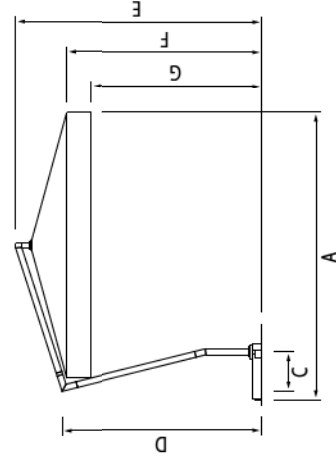

C 09 FACT SHEET

CANOPY SHAPE AND SIZE	SQUARE, 9.5 x 9.5 FT.
OVERALL HEIGHT	108"
WALKING HEIGHT WHEN OPEN	93"
DISTANCE TO FLOOR WHEN CLOSED	26"
WEIGHT	49 LBS
MATERIAL	POWDER-COATED ALUMINUM
WALL THICKNESS	3 mm
FRAME COLORS	PEPPERCORN BROWN
FABRIC	SUNBRELLA, 16 STANDARD COLORS
PACKAGING SIZE	1 BOX, 89" x 11" x 10"

ISCHIA

ISCHIA D320

ISCHIA D340

ISCHIA 200X300

ISCHIA 280X280

ISCHIA 250X375

ISCHIA 300X200

ISCHIA BASE PIASTRA ALU 3 S/STAB

ISCHIA BASE STYLO

ISCHIA MEASURE TABLE

SIZE (cm)	A	B	C	D	E	F	G	H	I	L	M
D 320	320	266	33,5	236	274	237	210	99	71	190	136
D 340	358	304	33,5	236	278	237	210	92	84	202	148
200X300	252	198	33,5	236	270	237	210	68	40	182	128
280X280	330	276	33,5	236	274	237	210	66	38	190	136
250X375	315	261	33,5	236	274	237	210	66	38	190	136
300X200	340	286	33,5	236	278	237	210	79	50	200	146