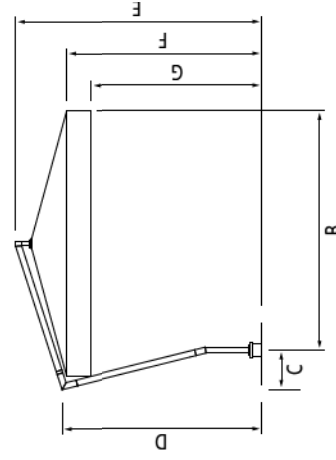

C 09 FACT SHEET

CANOPY SHAPE AND SIZE	SQUARE, 9.5 x 9.5 FT.
OVERALL HEIGHT	108"
WALKING HEIGHT WHEN OPEN	93"
DISTANCE TO FLOOR WHEN CLOSED	26"
WEIGHT	49 LBS
MATERIAL	POWDER-COATED ALUMINUM
WALL THICKNESS	3 mm
FRAME COLORS	PEPPERCORN BROWN
FABRIC	SUNBRELLA, 16 STANDARD COLORS
PACKAGING SIZE	1 BOX, 89" x 11" x 10"

ISCHIA

ISCHIA D320

ISCHIA D340

ISCHIA 200X300

ISCHIA 280X280

ISCHIA 250X375

ISCHIA 300X200

ISCHIA BASE PIASTRA ALU 3 S/STAB

ISCHIA BASE STYLO

ISCHIA MEASURE TABLE

SIZE (cm)	A	B	C	D	E	F	G	H	I	L	M
D 320	320	266	33,5	236	274	237	210	99	71	190	136
D 340	358	304	33,5	236	278	237	210	92	84	202	148
200X300	252	198	33,5	236	270	237	210	68	40	182	128
280X280	330	276	33,5	236	274	237	210	66	38	190	136
250X375	315	261	33,5	236	274	237	210	66	38	190	136
300X200	340	286	33,5	236	278	237	210	79	50	200	146