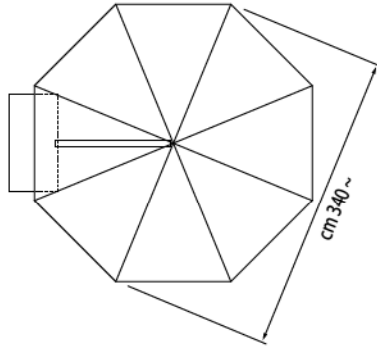

C 09 FACT SHEET

CANOPY SHAPE AND SIZE	SQUARE, 9.5 x 9.5 FT.
OVERALL HEIGHT	108"
WALKING HEIGHT WHEN OPEN	93"
DISTANCE TO FLOOR WHEN CLOSED	26"
WEIGHT	49 LBS
MATERIAL	POWDER-COATED ALUMINUM
WALL THICKNESS	3 mm
FRAME COLORS	PEPPERCORN BROWN
FABRIC	SUNBRELLA, 16 STANDARD COLORS
PACKAGING SIZE	1 BOX, 89" x 11" x 10"

ISCHIA

ISCHIA D320

ISCHIA D340

ISCHIA 200X300

ISCHIA 280X280

ISCHIA 250X375

ISCHIA 300X200

ISCHIA BASE PIASTRA ALU 3 S/STAB

ISCHIA BASE STYLO

ISCHIA MEASURE TABLE

SIZE (cm)	A	B	C	D	E	F	G	H	I	L	M
D 320	320	266	33,5	236	274	237	210	99	71	190	136
D 340	358	304	33,5	236	278	237	210	92	84	202	148
200X300	252	198	33,5	236	270	237	210	68	40	182	128
280X280	330	276	33,5	236	274	237	210	66	38	190	136
250X375	315	261	33,5	236	274	237	210	66	38	190	136
300X200	340	286	33,5	236	278	237	210	79	50	200	146