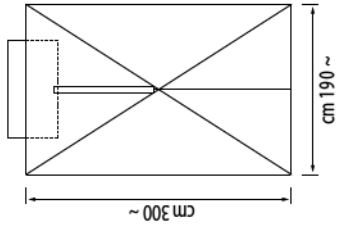

C 09 FACT SHEET

CANOPY SHAPE AND SIZE	SQUARE, 9.5 x 9.5 FT.
OVERALL HEIGHT	108"
WALKING HEIGHT WHEN OPEN	93"
DISTANCE TO FLOOR WHEN CLOSED	26"
WEIGHT	49 LBS
MATERIAL	POWDER-COATED ALUMINUM
WALL THICKNESS	3 mm
FRAME COLORS	PEPPERCORN BROWN
FABRIC	SUNBRELLA, 16 STANDARD COLORS
PACKAGING SIZE	1 BOX, 89" x 11" x 10"

ISCHIA

ISCHIA D320

ISCHIA D340

ISCHIA 200X300

ISCHIA 280X280

ISCHIA 250X375

ISCHIA 300X200

ISCHIA BASE PIASTRA ALU 3 S/STAB

ISCHIA BASE STYLO

ISCHIA MEASURE TABLE

SIZE (cm)	A	B	C	D	E	F	G	H	I	L	M
D 320	320	266	33,5	236	274	237	210	99	71	190	136
D 340	358	304	33,5	236	278	237	210	92	84	202	148
200X300	252	198	33,5	236	270	237	210	68	40	182	128
280X280	330	276	33,5	236	274	237	210	66	38	190	136
250X375	315	261	33,5	236	274	237	210	66	38	190	136
300X200	340	286	33,5	236	278	237	210	79	50	200	146