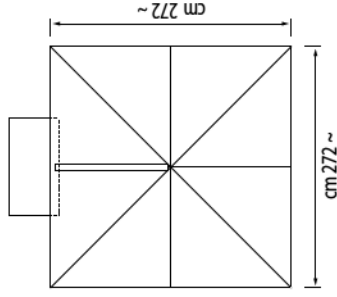

C 09 FACT SHEET

CANOPY SHAPE AND SIZE	SQUARE, 9.5 x 9.5 FT.
OVERALL HEIGHT	108"
WALKING HEIGHT WHEN OPEN	93"
DISTANCE TO FLOOR WHEN CLOSED	26"
WEIGHT	49 LBS
MATERIAL	POWDER-COATED ALUMINUM
WALL THICKNESS	3 mm
FRAME COLORS	PEPPERCORN BROWN
FABRIC	SUNBRELLA, 16 STANDARD COLORS
PACKAGING SIZE	1 BOX, 89" x 11" x 10"

ISCHIA

ISCHIA D320

ISCHIA D340

ISCHIA 200X300

ISCHIA 280X280

ISCHIA 250X375

ISCHIA 300X200

ISCHIA BASE PIASTRA ALU 3 S/STAB

ISCHIA BASE STYLO

ISCHIA MEASURE TABLE

SIZE (cm)	A	B	C	D	E	F	G	H	I	L	M
D 320	320	266	33,5	236	274	237	210	99	71	190	136
D 340	358	304	33,5	236	278	237	210	92	84	202	148
200X300	252	198	33,5	236	270	237	210	68	40	182	128
280X280	330	276	33,5	236	274	237	210	66	38	190	136
250X375	315	261	33,5	236	274	237	210	66	38	190	136
300X200	340	286	33,5	236	278	237	210	79	50	200	146