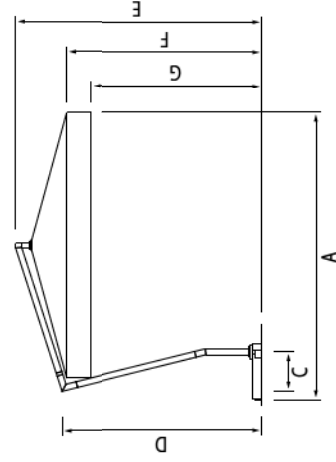

C 340 FACT SHEET

CANOPY SHAPE AND SIZE	OCTAGONAL, 11 FT. DIAMETER
OVERALL HEIGHT	108"
WALKING HEIGHT WHEN OPEN	93"
DISTANCE TO FLOOR WHEN CLOSED	36"
WEIGHT	49 LBS
MATERIAL	POWDER-COATED ALUMINUM
WALL THICKNESS	3 mm
FRAME COLORS	PEPPERCORN BROWN
FABRIC	SUNBRELLA, 16 STANDARD COLORS
PACKAGING SIZE	1 BOX, 89" x 11" x 10"

ISCHIA

ISCHIA D320

ISCHIA D340

ISCHIA 200X300

ISCHIA 280X280

ISCHIA 250X375

ISCHIA 300X200

ISCHIA BASE PIASTRA ALU 3 S/STAB

ISCHIA BASE STYLO

ISCHIA MEASURE TABLE

SIZE (cm)	A	B	C	D	E	F	G	H	I	L	M
D 320	320	266	33,5	236	274	237	210	99	71	190	136
D 340	358	304	33,5	236	278	237	210	92	84	202	148
200X300	252	198	33,5	236	270	237	210	68	40	182	128
280X280	330	276	33,5	236	274	237	210	66	38	190	136
250X375	315	261	33,5	236	274	237	210	66	38	190	136
300X200	340	286	33,5	236	278	237	210	79	50	200	146