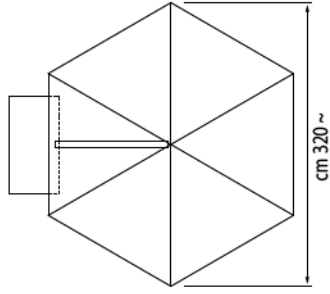

C 340 FACT SHEET

CANOPY SHAPE AND SIZE	OCTAGONAL, 11 FT. DIAMETER
OVERALL HEIGHT	108"
WALKING HEIGHT WHEN OPEN	93"
DISTANCE TO FLOOR WHEN CLOSED	36"
WEIGHT	49 LBS
MATERIAL	POWDER-COATED ALUMINUM
WALL THICKNESS	3 mm
FRAME COLORS	PEPPERCORN BROWN
FABRIC	SUNBRELLA, 16 STANDARD COLORS
PACKAGING SIZE	1 BOX, 89" x 11" x 10"

ISCHIA

ISCHIA D320

ISCHIA D340

ISCHIA 200X300

ISCHIA 280X280

ISCHIA 250X375

ISCHIA 300X200

ISCHIA BASE PIASTRA ALU 3 S/STAB

ISCHIA BASE STYLO

ISCHIA MEASURE TABLE

SIZE (cm)	A	B	C	D	E	F	G	H	I	L	M
D 320	320	266	33,5	236	274	237	210	99	71	190	136
D 340	358	304	33,5	236	278	237	210	92	84	202	148
200X300	252	198	33,5	236	270	237	210	68	40	182	128
280X280	330	276	33,5	236	274	237	210	66	38	190	136
250X375	315	261	33,5	236	274	237	210	66	38	190	136
300X200	340	286	33,5	236	278	237	210	79	50	200	146