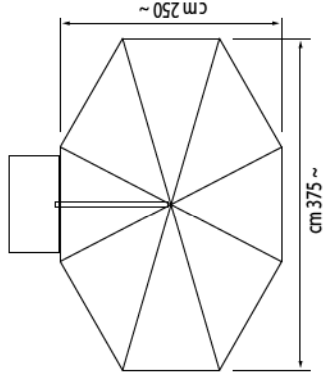

C 340 FACT SHEET

CANOPY SHAPE AND SIZE	OCTAGONAL, 11 FT. DIAMETER
OVERALL HEIGHT	108"
WALKING HEIGHT WHEN OPEN	93"
DISTANCE TO FLOOR WHEN CLOSED	36"
WEIGHT	49 LBS
MATERIAL	POWDER-COATED ALUMINUM
WALL THICKNESS	3 mm
FRAME COLORS	PEPPERCORN BROWN
FABRIC	SUNBRELLA, 16 STANDARD COLORS
PACKAGING SIZE	1 BOX, 89" x 11" x 10"

ISCHIA

ISCHIA D320

ISCHIA D340

ISCHIA 200X300

ISCHIA 280X280

ISCHIA 250X375

ISCHIA 300X200

ISCHIA BASE PIASTRA ALU 3 S/STAB

ISCHIA BASE STYLO

ISCHIA MEASURE TABLE

SIZE (cm)	A	B	C	D	E	F	G	H	I	L	M
D 320	320	266	33,5	236	274	237	210	99	71	190	136
D 340	358	304	33,5	236	278	237	210	92	84	202	148
200X300	252	198	33,5	236	270	237	210	68	40	182	128
280X280	330	276	33,5	236	274	237	210	66	38	190	136
250X375	315	261	33,5	236	274	237	210	66	38	190	136
300X200	340	286	33,5	236	278	237	210	79	50	200	146