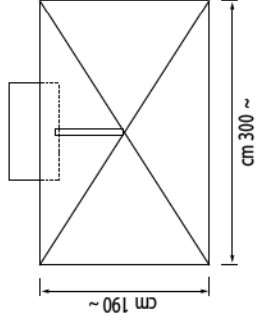

C 340 FACT SHEET

CANOPY SHAPE AND SIZE	OCTAGONAL, 11 FT. DIAMETER
OVERALL HEIGHT	108"
WALKING HEIGHT WHEN OPEN	93"
DISTANCE TO FLOOR WHEN CLOSED	36"
WEIGHT	49 LBS
MATERIAL	POWDER-COATED ALUMINUM
WALL THICKNESS	3 mm
FRAME COLORS	PEPPERCORN BROWN
FABRIC	SUNBRELLA, 16 STANDARD COLORS
PACKAGING SIZE	1 BOX, 89" x 11" x 10"

ISCHIA

ISCHIA D320

ISCHIA D340

ISCHIA 200X300

ISCHIA 280X280

ISCHIA 250X375

ISCHIA 300X200

ISCHIA BASE PIASTRA ALU 3 S/STAB

ISCHIA BASE STYLO

ISCHIA MEASURE TABLE

SIZE (cm)	A	B	C	D	E	F	G	H	I	L	M
D 320	320	266	33,5	236	274	237	210	99	71	190	136
D 340	358	304	33,5	236	278	237	210	92	84	202	148
200X300	252	198	33,5	236	270	237	210	68	40	182	128
280X280	330	276	33,5	236	274	237	210	66	38	190	136
250X375	315	261	33,5	236	274	237	210	66	38	190	136
300X200	340	286	33,5	236	278	237	210	79	50	200	146