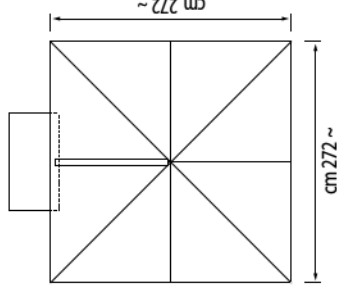

C 340 FACT SHEET

CANOPY SHAPE AND SIZE	OCTAGONAL, 11 FT. DIAMETER
OVERALL HEIGHT	108"
WALKING HEIGHT WHEN OPEN	93"
DISTANCE TO FLOOR WHEN CLOSED	36"
WEIGHT	49 LBS
MATERIAL	POWDER-COATED ALUMINUM
WALL THICKNESS	3 mm
FRAME COLORS	PEPPERCORN BROWN
FABRIC	SUNBRELLA, 16 STANDARD COLORS
PACKAGING SIZE	1 BOX, 89" x 11" x 10"

ISCHIA

ISCHIA D320

ISCHIA D340

ISCHIA 200X300

ISCHIA 280X280

ISCHIA 250X375

ISCHIA 300X200

ISCHIA BASE PIASTRA ALU 3 S/STAB

ISCHIA BASE STYLO

ISCHIA MEASURE TABLE

SIZE (cm)	A	B	C	D	E	F	G	H	I	L	M
D 320	320	266	33,5	236	274	237	210	99	71	190	136
D 340	358	304	33,5	236	278	237	210	92	84	202	148
200X300	252	198	33,5	236	270	237	210	68	40	182	128
280X280	330	276	33,5	236	274	237	210	66	38	190	136
250X375	315	261	33,5	236	274	237	210	66	38	190	136
300X200	340	286	33,5	236	278	237	210	79	50	200	146