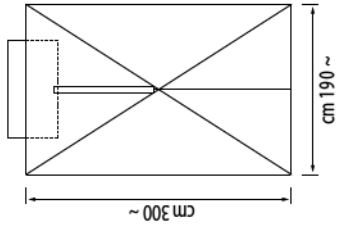

C 340 FACT SHEET

CANOPY SHAPE AND SIZE	OCTAGONAL, 11 FT. DIAMETER
OVERALL HEIGHT	108"
WALKING HEIGHT WHEN OPEN	93"
DISTANCE TO FLOOR WHEN CLOSED	36"
WEIGHT	49 LBS
MATERIAL	POWDER-COATED ALUMINUM
WALL THICKNESS	3 mm
FRAME COLORS	PEPPERCORN BROWN
FABRIC	SUNBRELLA, 16 STANDARD COLORS
PACKAGING SIZE	1 BOX, 89" x 11" x 10"

ISCHIA

ISCHIA D320

ISCHIA D340

ISCHIA 200X300

ISCHIA 280X280

ISCHIA 250X375

ISCHIA 300X200

ISCHIA BASE PIASTRA ALU 3 S/STAB

ISCHIA BASE STYLO

ISCHIA MEASURE TABLE

SIZE (cm)	A	B	C	D	E	F	G	H	I	L	M
D 320	320	266	33,5	236	274	237	210	99	71	190	136
D 340	358	304	33,5	236	278	237	210	92	84	202	148
200X300	252	198	33,5	236	270	237	210	68	40	182	128
280X280	330	276	33,5	236	274	237	210	66	38	190	136
250X375	315	261	33,5	236	274	237	210	66	38	190	136
300X200	340	286	33,5	236	278	237	210	79	50	200	146