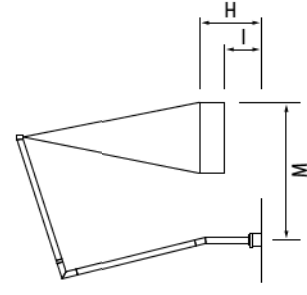

C 340 FACT SHEET

CANOPY SHAPE AND SIZE	OCTAGONAL, 11 FT. DIAMETER
OVERALL HEIGHT	108"
WALKING HEIGHT WHEN OPEN	93"
DISTANCE TO FLOOR WHEN CLOSED	36"
WEIGHT	49 LBS
MATERIAL	POWDER-COATED ALUMINUM
WALL THICKNESS	3 mm
FRAME COLORS	PEPPERCORN BROWN
FABRIC	SUNBRELLA, 16 STANDARD COLORS
PACKAGING SIZE	1 BOX, 89" x 11" x 10"

ISCHIA

ISCHIA D320

ISCHIA D340

ISCHIA 200X300

ISCHIA 280X280

ISCHIA 250X375

ISCHIA 300X200

ISCHIA BASE PIASTRA ALU 3 S/STAB

ISCHIA BASE STYLO

ISCHIA MEASURE TABLE

SIZE (cm)	A	B	C	D	E	F	G	H	I	L	M
D 320	320	266	33,5	236	274	237	210	99	71	190	136
D 340	358	304	33,5	236	278	237	210	92	84	202	148
200X300	252	198	33,5	236	270	237	210	68	40	182	128
280X280	330	276	33,5	236	274	237	210	66	38	190	136
250X375	315	261	33,5	236	274	237	210	66	38	190	136
300X200	340	286	33,5	236	278	237	210	79	50	200	146