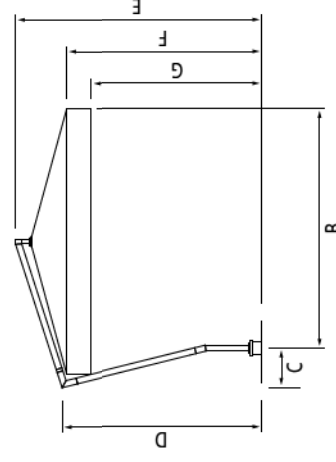

C 340 FACT SHEET

CANOPY SHAPE AND SIZE	OCTAGONAL, 11 FT. DIAMETER
OVERALL HEIGHT	108"
WALKING HEIGHT WHEN OPEN	93"
DISTANCE TO FLOOR WHEN CLOSED	36"
WEIGHT	49 LBS
MATERIAL	POWDER-COATED ALUMINUM
WALL THICKNESS	3 mm
FRAME COLORS	PEPPERCORN BROWN
FABRIC	SUNBRELLA, 16 STANDARD COLORS
PACKAGING SIZE	1 BOX, 89" x 11" x 10"

ISCHIA

ISCHIA D320

ISCHIA D340

ISCHIA 200X300

ISCHIA 280X280

ISCHIA 250X375

ISCHIA 300X200

ISCHIA BASE PIASTRA ALU 3 S/STAB

ISCHIA BASE STYLO

ISCHIA MEASURE TABLE

SIZE (cm)	A	B	C	D	E	F	G	H	I	L	M
D 320	320	266	33,5	236	274	237	210	99	71	190	136
D 340	358	304	33,5	236	278	237	210	92	84	202	148
200X300	252	198	33,5	236	270	237	210	68	40	182	128
280X280	330	276	33,5	236	274	237	210	66	38	190	136
250X375	315	261	33,5	236	274	237	210	66	38	190	136
300X200	340	286	33,5	236	278	237	210	79	50	200	146