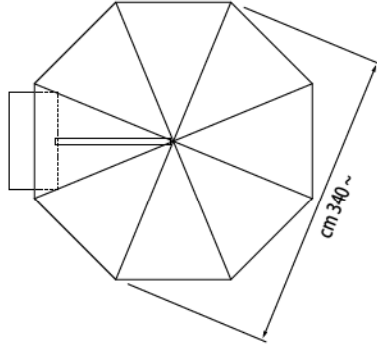

C 340 FACT SHEET

CANOPY SHAPE AND SIZE	OCTAGONAL, 11 FT. DIAMETER
OVERALL HEIGHT	108"
WALKING HEIGHT WHEN OPEN	93"
DISTANCE TO FLOOR WHEN CLOSED	36"
WEIGHT	49 LBS
MATERIAL	POWDER-COATED ALUMINUM
WALL THICKNESS	3 mm
FRAME COLORS	PEPPERCORN BROWN
FABRIC	SUNBRELLA, 16 STANDARD COLORS
PACKAGING SIZE	1 BOX, 89" x 11" x 10"

ISCHIA

ISCHIA D320

ISCHIA D340

ISCHIA 200X300

ISCHIA 280X280

ISCHIA 250X375

ISCHIA 300X200

ISCHIA BASE PIASTRA ALU 3 S/STAB

ISCHIA BASE STYLO

ISCHIA MEASURE TABLE

SIZE (cm)	A	B	C	D	E	F	G	H	I	L	M
D 320	320	266	33,5	236	274	237	210	99	71	190	136
D 340	358	304	33,5	236	278	237	210	92	84	202	148
200X300	252	198	33,5	236	270	237	210	68	40	182	128
280X280	330	276	33,5	236	274	237	210	66	38	190	136
250X375	315	261	33,5	236	274	237	210	66	38	190	136
300X200	340	286	33,5	236	278	237	210	79	50	200	146