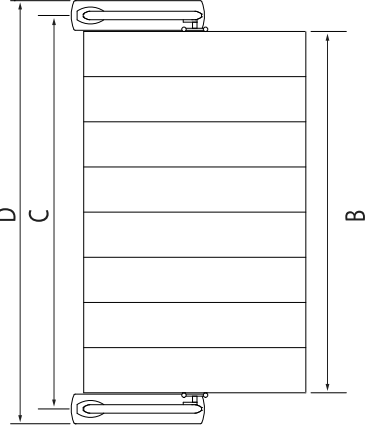

Flexy ZEN FACT SHEET

CANOPY SHAPE AND SIZE	RECTANGULAR, 8 SIZES AVAILABLE
OVERALL HEIGHT	see drawing, page 2
WALKING HEIGHT WHEN OPEN	see drawing, page 2
DISTANCE TO FLOOR WHEN CLOSED	see drawing, page 2
WEIGHT	BETWEEN 220 AND 250 LBS, DEPENDING ON SIZE
MATERIAL	ANODIZED ALUMINUM
WALL THICKNESS	4 MM
FRAME COLORS	SILVER
FABRIC	SUNBRELLA, 16 STANDARD COLORS 3 COLORS PHIFERTEX MESH
PACKAGING SIZE	1 BOX 122 X 12 X 12 “ 2 BOXES 106 X 13 X 9”

FLEXY ZEN BASE FE 1800X400

FLEXY ZEN BASE STYLO

FLEXY ZEN MEASURE TABLE

SIZE (cm)	A	B	C	D	E	F	G	H	I	L	M	N	O
300X488	300	488	530	570	249	232	245	228	150	137	26	18	50
300X428	300	428	470	510	249	232	245	228	150	137	26	18	50
300X369	300	369	411	451	249	232	245	228	150	137	26	18	50
300X309	300	309	351	391	249	232	245	228	150	137	26	18	50
300X249	300	249	291	331	249	232	245	228	150	137	26	18	50
250X488	250	488	530	570	249	232	245	228	125	137	26	18	40
250X428	250	428	470	510	249	232	245	228	125	137	26	18	40
250X369	250	369	411	451	249	232	245	228	125	137	26	18	40
250X309	250	309	351	391	249	232	245	228	125	137	26	18	40
250X249	250	249	291	331	249	232	245	228	125	137	26	18	40