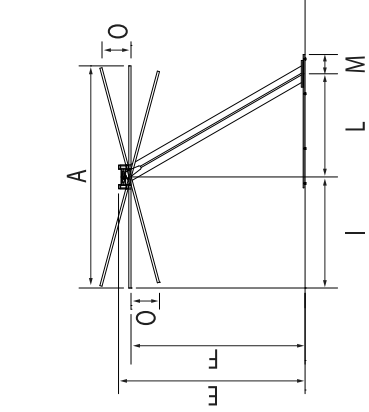

Flexy ZEN FACT SHEET

CANOPY SHAPE AND SIZE	RECTANGULAR, 8 SIZES AVAILABLE
OVERALL HEIGHT	see drawing, page 2
WALKING HEIGHT WHEN OPEN	see drawing, page 2
DISTANCE TO FLOOR WHEN CLOSED	see drawing, page 2
WEIGHT	BETWEEN 220 AND 250 LBS, DEPENDING ON SIZE
MATERIAL	ANODIZED ALUMINUM
WALL THICKNESS	4 MM
FRAME COLORS	SILVER
FABRIC	SUNBRELLA, 16 STANDARD COLORS 3 COLORS PHIFERTEX MESH
PACKAGING SIZE	1 BOX 122 X 12 X 12 “ 2 BOXES 106 X 13 X 9”

FLEXY ZEN BASE FE 1800X400

FLEXY ZEN BASE STYLO

FLEXY ZEN MEASURE TABLE

SIZE (cm)	A	B	C	D	E	F	G	H	I	L	M	N	O
300X488	300	488	530	570	249	232	245	228	150	137	26	18	50
300X428	300	428	470	510	249	232	245	228	150	137	26	18	50
300X369	300	369	411	451	249	232	245	228	150	137	26	18	50
300X309	300	309	351	391	249	232	245	228	150	137	26	18	50
300X249	300	249	291	331	249	232	245	228	150	137	26	18	50
250X488	250	488	530	570	249	232	245	228	125	137	26	18	40
250X428	250	428	470	510	249	232	245	228	125	137	26	18	40
250X369	250	369	411	451	249	232	245	228	125	137	26	18	40
250X309	250	309	351	391	249	232	245	228	125	137	26	18	40
250X249	250	249	291	331	249	232	245	228	125	137	26	18	40