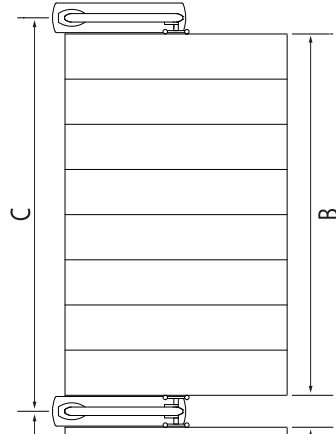

Flexy ZEN FACT SHEET

CANOPY SHAPE AND SIZE	RECTANGULAR, 8 SIZES AVAILABLE
OVERALL HEIGHT	see drawing, page 2
WALKING HEIGHT WHEN OPEN	see drawing, page 2
DISTANCE TO FLOOR WHEN CLOSED	see drawing, page 2
WEIGHT	BETWEEN 220 AND 250 LBS, DEPENDING ON SIZE
MATERIAL	ANODIZED ALUMINUM
WALL THICKNESS	4 MM
FRAME COLORS	SILVER
FABRIC	SUNBRELLA, 16 STANDARD COLORS 3 COLORS PHIFERTEX MESH
PACKAGING SIZE	1 BOX 122 X 12 X 12 “ 2 BOXES 106 X 13 X 9”

FLEXY ZEN BASE FE 1800X400

FLEXY ZEN BASE STYLO

FLEXY ZEN MEASURE TABLE

SIZE (cm)	A	B	C	D	E	F	G	H	I	L	M	N	O
300X488	300	488	530	570	249	232	245	228	150	137	26	18	50
300X428	300	428	470	510	249	232	245	228	150	137	26	18	50
300X369	300	369	411	451	249	232	245	228	150	137	26	18	50
300X309	300	309	351	391	249	232	245	228	150	137	26	18	50
300X249	300	249	291	331	249	232	245	228	150	137	26	18	50
250X488	250	488	530	570	249	232	245	228	125	137	26	18	40
250X428	250	428	470	510	249	232	245	228	125	137	26	18	40
250X369	250	369	411	451	249	232	245	228	125	137	26	18	40
250X309	250	309	351	391	249	232	245	228	125	137	26	18	40
250X249	250	249	291	331	249	232	245	228	125	137	26	18	40