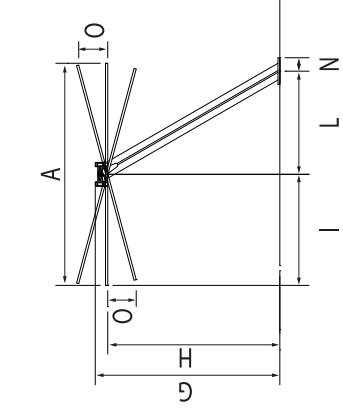

Flexy ZEN FACT SHEET

CANOPY SHAPE AND SIZE	RECTANGULAR, 8 SIZES AVAILABLE
OVERALL HEIGHT	see drawing, page 2
WALKING HEIGHT WHEN OPEN	see drawing, page 2
DISTANCE TO FLOOR WHEN CLOSED	see drawing, page 2
WEIGHT	BETWEEN 220 AND 250 LBS, DEPENDING ON SIZE
MATERIAL	ANODIZED ALUMINUM
WALL THICKNESS	4 MM
FRAME COLORS	SILVER
FABRIC	SUNBRELLA, 16 STANDARD COLORS 3 COLORS PHIFERTEX MESH
PACKAGING SIZE	1 BOX 122 X 12 X 12 “ 2 BOXES 106 X 13 X 9”

FLEXY ZEN BASE FE 1800X400

FLEXY ZEN BASE STYLO

FLEXY ZEN MEASURE TABLE

SIZE (cm)	A	B	C	D	E	F	G	H	I	L	M	N	O
300X488	300	488	530	570	249	232	245	228	150	137	26	18	50
300X428	300	428	470	510	249	232	245	228	150	137	26	18	50
300X369	300	369	411	451	249	232	245	228	150	137	26	18	50
300X309	300	309	351	391	249	232	245	228	150	137	26	18	50
300X249	300	249	291	331	249	232	245	228	150	137	26	18	50
250X488	250	488	530	570	249	232	245	228	125	137	26	18	40
250X428	250	428	470	510	249	232	245	228	125	137	26	18	40
250X369	250	369	411	451	249	232	245	228	125	137	26	18	40
250X309	250	309	351	391	249	232	245	228	125	137	26	18	40
250X249	250	249	291	331	249	232	245	228	125	137	26	18	40