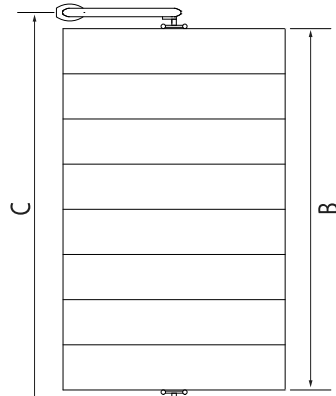

Flexy ZEN FACT SHEET

CANOPY SHAPE AND SIZE	RECTANGULAR, 8 SIZES AVAILABLE
OVERALL HEIGHT	see drawing, page 2
WALKING HEIGHT WHEN OPEN	see drawing, page 2
DISTANCE TO FLOOR WHEN CLOSED	see drawing, page 2
WEIGHT	BETWEEN 220 AND 250 LBS, DEPENDING ON SIZE
MATERIAL	ANODIZED ALUMINUM
WALL THICKNESS	4 MM
FRAME COLORS	SILVER
FABRIC	SUNBRELLA, 16 STANDARD COLORS 3 COLORS PHIFERTEX MESH
PACKAGING SIZE	1 BOX 122 X 12 X 12 “ 2 BOXES 106 X 13 X 9”

FLEXY ZEN BASE FE 1800X400

FLEXY ZEN BASE STYLO

FLEXY ZEN MEASURE TABLE

SIZE (cm)	A	B	C	D	E	F	G	H	I	L	M	N	O
300X488	300	488	530	570	249	232	245	228	150	137	26	18	50
300X428	300	428	470	510	249	232	245	228	150	137	26	18	50
300X369	300	369	411	451	249	232	245	228	150	137	26	18	50
300X309	300	309	351	391	249	232	245	228	150	137	26	18	50
300X249	300	249	291	331	249	232	245	228	150	137	26	18	50
250X488	250	488	530	570	249	232	245	228	125	137	26	18	40
250X428	250	428	470	510	249	232	245	228	125	137	26	18	40
250X369	250	369	411	451	249	232	245	228	125	137	26	18	40
250X309	250	309	351	391	249	232	245	228	125	137	26	18	40
250X249	250	249	291	331	249	232	245	228	125	137	26	18	40