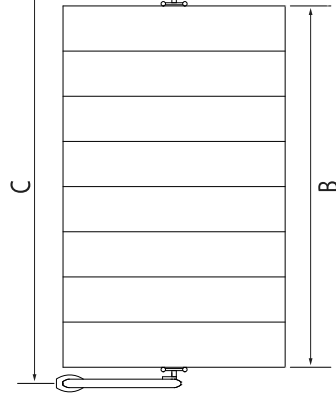

Flexy ZEN FACT SHEET

CANOPY SHAPE AND SIZE	RECTANGULAR, 8 SIZES AVAILABLE
OVERALL HEIGHT	see drawing, page 2
WALKING HEIGHT WHEN OPEN	see drawing, page 2
DISTANCE TO FLOOR WHEN CLOSED	see drawing, page 2
WEIGHT	BETWEEN 220 AND 250 LBS, DEPENDING ON SIZE
MATERIAL	ANODIZED ALUMINUM
WALL THICKNESS	4 MM
FRAME COLORS	SILVER
FABRIC	SUNBRELLA, 16 STANDARD COLORS 3 COLORS PHIFERTEX MESH
PACKAGING SIZE	1 BOX 122 X 12 X 12 “ 2 BOXES 106 X 13 X 9”

FLEXY ZEN BASE FE 1800X400

FLEXY ZEN BASE STYLO

FLEXY ZEN MEASURE TABLE

SIZE (cm)	A	B	C	D	E	F	G	H	I	L	M	N	O
300X488	300	488	530	570	249	232	245	228	150	137	26	18	50
300X428	300	428	470	510	249	232	245	228	150	137	26	18	50
300X369	300	369	411	451	249	232	245	228	150	137	26	18	50
300X309	300	309	351	391	249	232	245	228	150	137	26	18	50
300X249	300	249	291	331	249	232	245	228	150	137	26	18	50
250X488	250	488	530	570	249	232	245	228	125	137	26	18	40
250X428	250	428	470	510	249	232	245	228	125	137	26	18	40
250X369	250	369	411	451	249	232	245	228	125	137	26	18	40
250X309	250	309	351	391	249	232	245	228	125	137	26	18	40
250X249	250	249	291	331	249	232	245	228	125	137	26	18	40