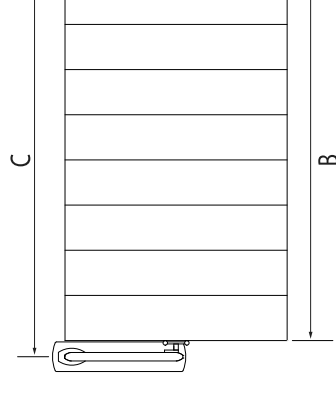

Flexy ZEN FACT SHEET

CANOPY SHAPE AND SIZE	RECTANGULAR, 8 SIZES AVAILABLE
OVERALL HEIGHT	see drawing, page 2
WALKING HEIGHT WHEN OPEN	see drawing, page 2
DISTANCE TO FLOOR WHEN CLOSED	see drawing, page 2
WEIGHT	BETWEEN 220 AND 250 LBS, DEPENDING ON SIZE
MATERIAL	ANODIZED ALUMINUM
WALL THICKNESS	4 MM
FRAME COLORS	SILVER
FABRIC	SUNBRELLA, 16 STANDARD COLORS 3 COLORS PHIFERTEX MESH
PACKAGING SIZE	1 BOX 122 X 12 X 12 “ 2 BOXES 106 X 13 X 9”

FLEXY ZEN BASE FE 1800X400

FLEXY ZEN BASE STYLO

FLEXY ZEN MEASURE TABLE

SIZE (cm)	A	B	C	D	E	F	G	H	I	L	M	N	O
300X488	300	488	530	570	249	232	245	228	150	137	26	18	50
300X428	300	428	470	510	249	232	245	228	150	137	26	18	50
300X369	300	369	411	451	249	232	245	228	150	137	26	18	50
300X309	300	309	351	391	249	232	245	228	150	137	26	18	50
300X249	300	249	291	331	249	232	245	228	150	137	26	18	50
250X488	250	488	530	570	249	232	245	228	125	137	26	18	40
250X428	250	428	470	510	249	232	245	228	125	137	26	18	40
250X369	250	369	411	451	249	232	245	228	125	137	26	18	40
250X309	250	309	351	391	249	232	245	228	125	137	26	18	40
250X249	250	249	291	331	249	232	245	228	125	137	26	18	40