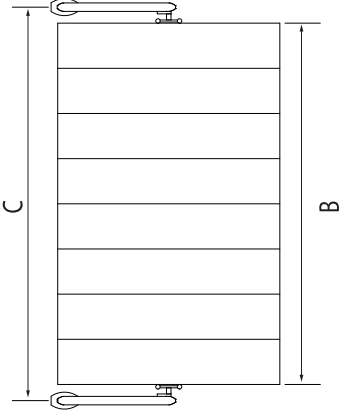

Flexy ZEN FACT SHEET

CANOPY SHAPE AND SIZE	RECTANGULAR, 8 SIZES AVAILABLE
OVERALL HEIGHT	see drawing, page 2
WALKING HEIGHT WHEN OPEN	see drawing, page 2
DISTANCE TO FLOOR WHEN CLOSED	see drawing, page 2
WEIGHT	BETWEEN 220 AND 250 LBS, DEPENDING ON SIZE
MATERIAL	ANODIZED ALUMINUM
WALL THICKNESS	4 MM
FRAME COLORS	SILVER
FABRIC	SUNBRELLA, 16 STANDARD COLORS 3 COLORS PHIFERTEX MESH
PACKAGING SIZE	1 BOX 122 X 12 X 12 “ 2 BOXES 106 X 13 X 9”

FLEXY ZEN BASE FE 1800X400

FLEXY ZEN BASE STYLO

FLEXY ZEN MEASURE TABLE

SIZE (cm)	A	B	C	D	E	F	G	H	I	L	M	N	O
300X488	300	488	530	570	249	232	245	228	150	137	26	18	50
300X428	300	428	470	510	249	232	245	228	150	137	26	18	50
300X369	300	369	411	451	249	232	245	228	150	137	26	18	50
300X309	300	309	351	391	249	232	245	228	150	137	26	18	50
300X249	300	249	291	331	249	232	245	228	150	137	26	18	50
250X488	250	488	530	570	249	232	245	228	125	137	26	18	40
250X428	250	428	470	510	249	232	245	228	125	137	26	18	40
250X369	250	369	411	451	249	232	245	228	125	137	26	18	40
250X309	250	309	351	391	249	232	245	228	125	137	26	18	40
250X249	250	249	291	331	249	232	245	228	125	137	26	18	40